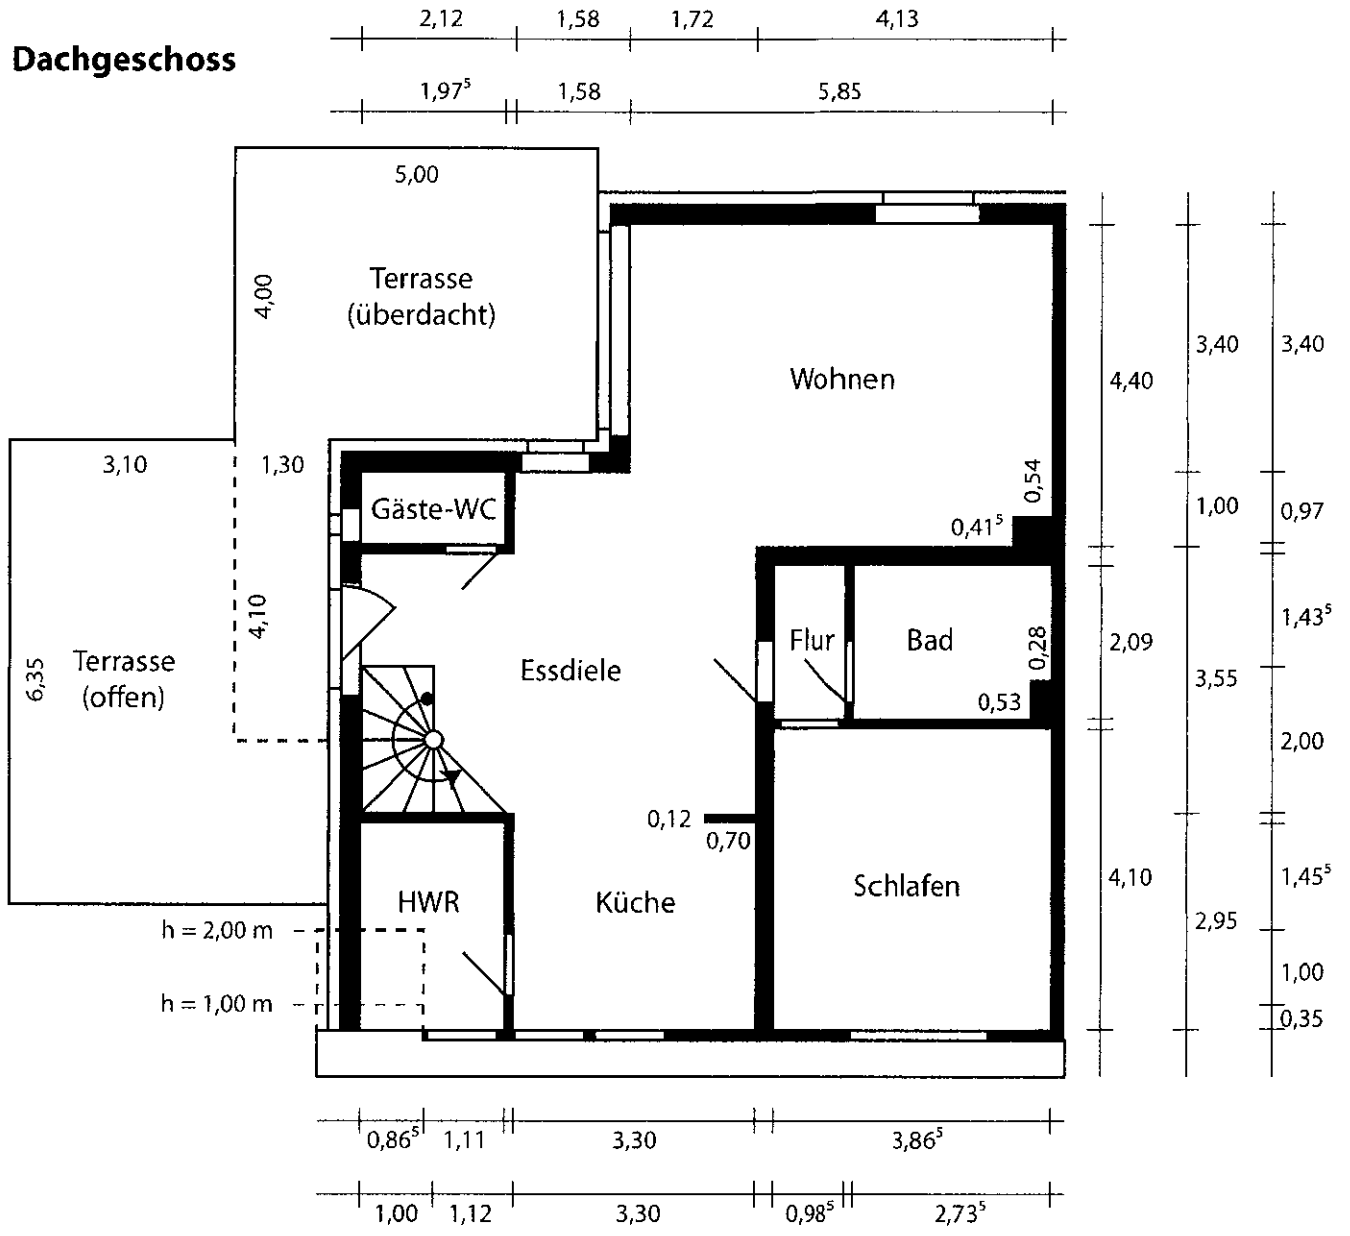

Grundrisse ETW Leydelstraße 8a, 47802 Krefeld

Dachgeschoss

Spitzboden